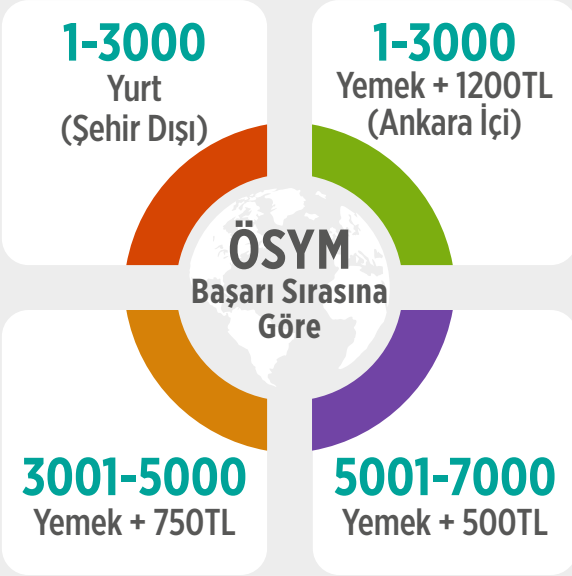

BAŞKENT
ÜNİVERSİTESİ

25.
Yıl

bilim bizde toplanır
bizden yayılır

BAŞKENT ÜNİVERSİTESİ

BURS İMKANLARI

Öğrencilerimizin **%61'ine** Burs İmkânı
Farklı Programlara göre **%100, %75,**
%50, %25 Öğretim Ücreti İndirimi